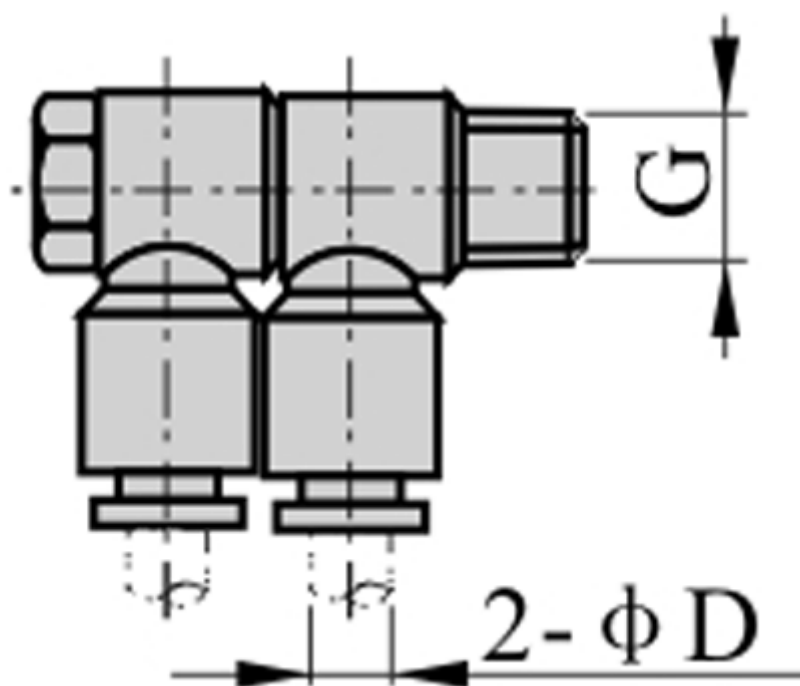

Varenummer: 58EPHW402
Beskrivelse: Fitting EPHW402 Dobbelt vinkel
Gevind 1/4", slangediameter - 4

Mål

D = 4
Gevind = 1/4"